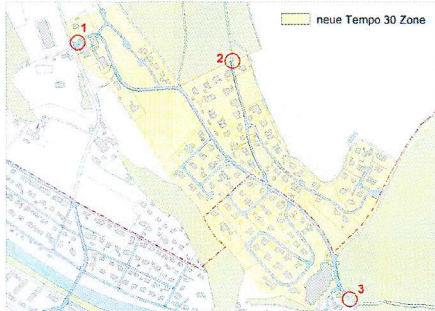

Informationsanlass Verkehrsberuhigung Quartier Nord / Gyrisberg / Wangele

Die Gemeinden Kirchberg und Burgdorf informieren über neue Tempo 30 Zonen und Begegnungszonen im Quartier

Wann: Montag, 21. Oktober 2013, 19.30 Uhr

Wo: Kirchliches Zentrum Neumatt, Willestrasse 6,
3400 Burgdorf

Anwohnende Gyrisberg/Wangele:

bitte beachten Sie die Umfrage auf der Rückseite

Tempo 30 Zone Gyrisberg / Wangele?

Kirchberg und Burgdorf planen die Einführung einer Tempo 30 Zone in den Quartieren Gyrisberg und Wangele